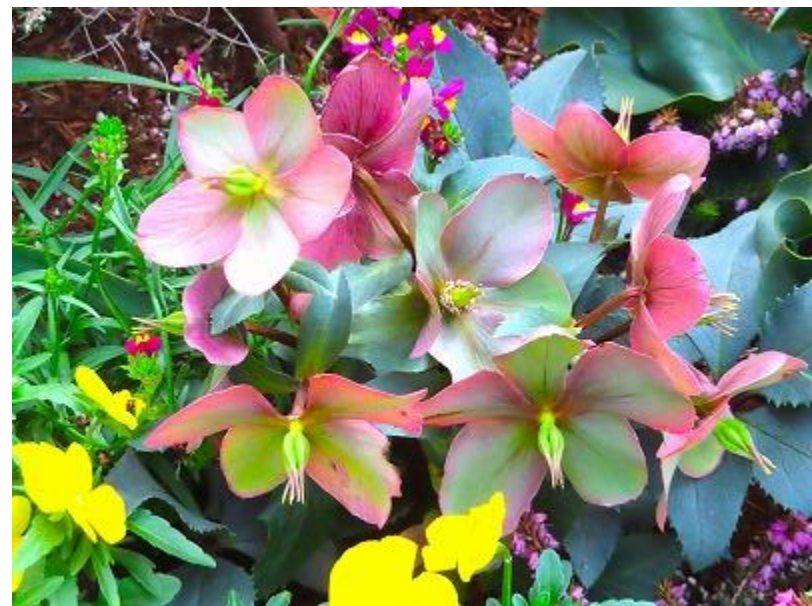

2025年3月下旬 散歩中の草花

リモニューム・ペレジー

イベリス

カンガルーポー

梅

沈丁花

馬醉木

西洋実桜