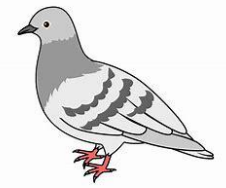

2025年3月下旬 散歩中の草花

リモニューム・ペレジー

イベリス

カンガルーポー

梅

沈丁花

馬醉木

西洋実桜

セイウミザクラ

ねじまき鳥？・オオバン・鳩・鯉

ヒメリュウキンカ

黄水仙

シレネピンクパンサー

我が家のワン公達